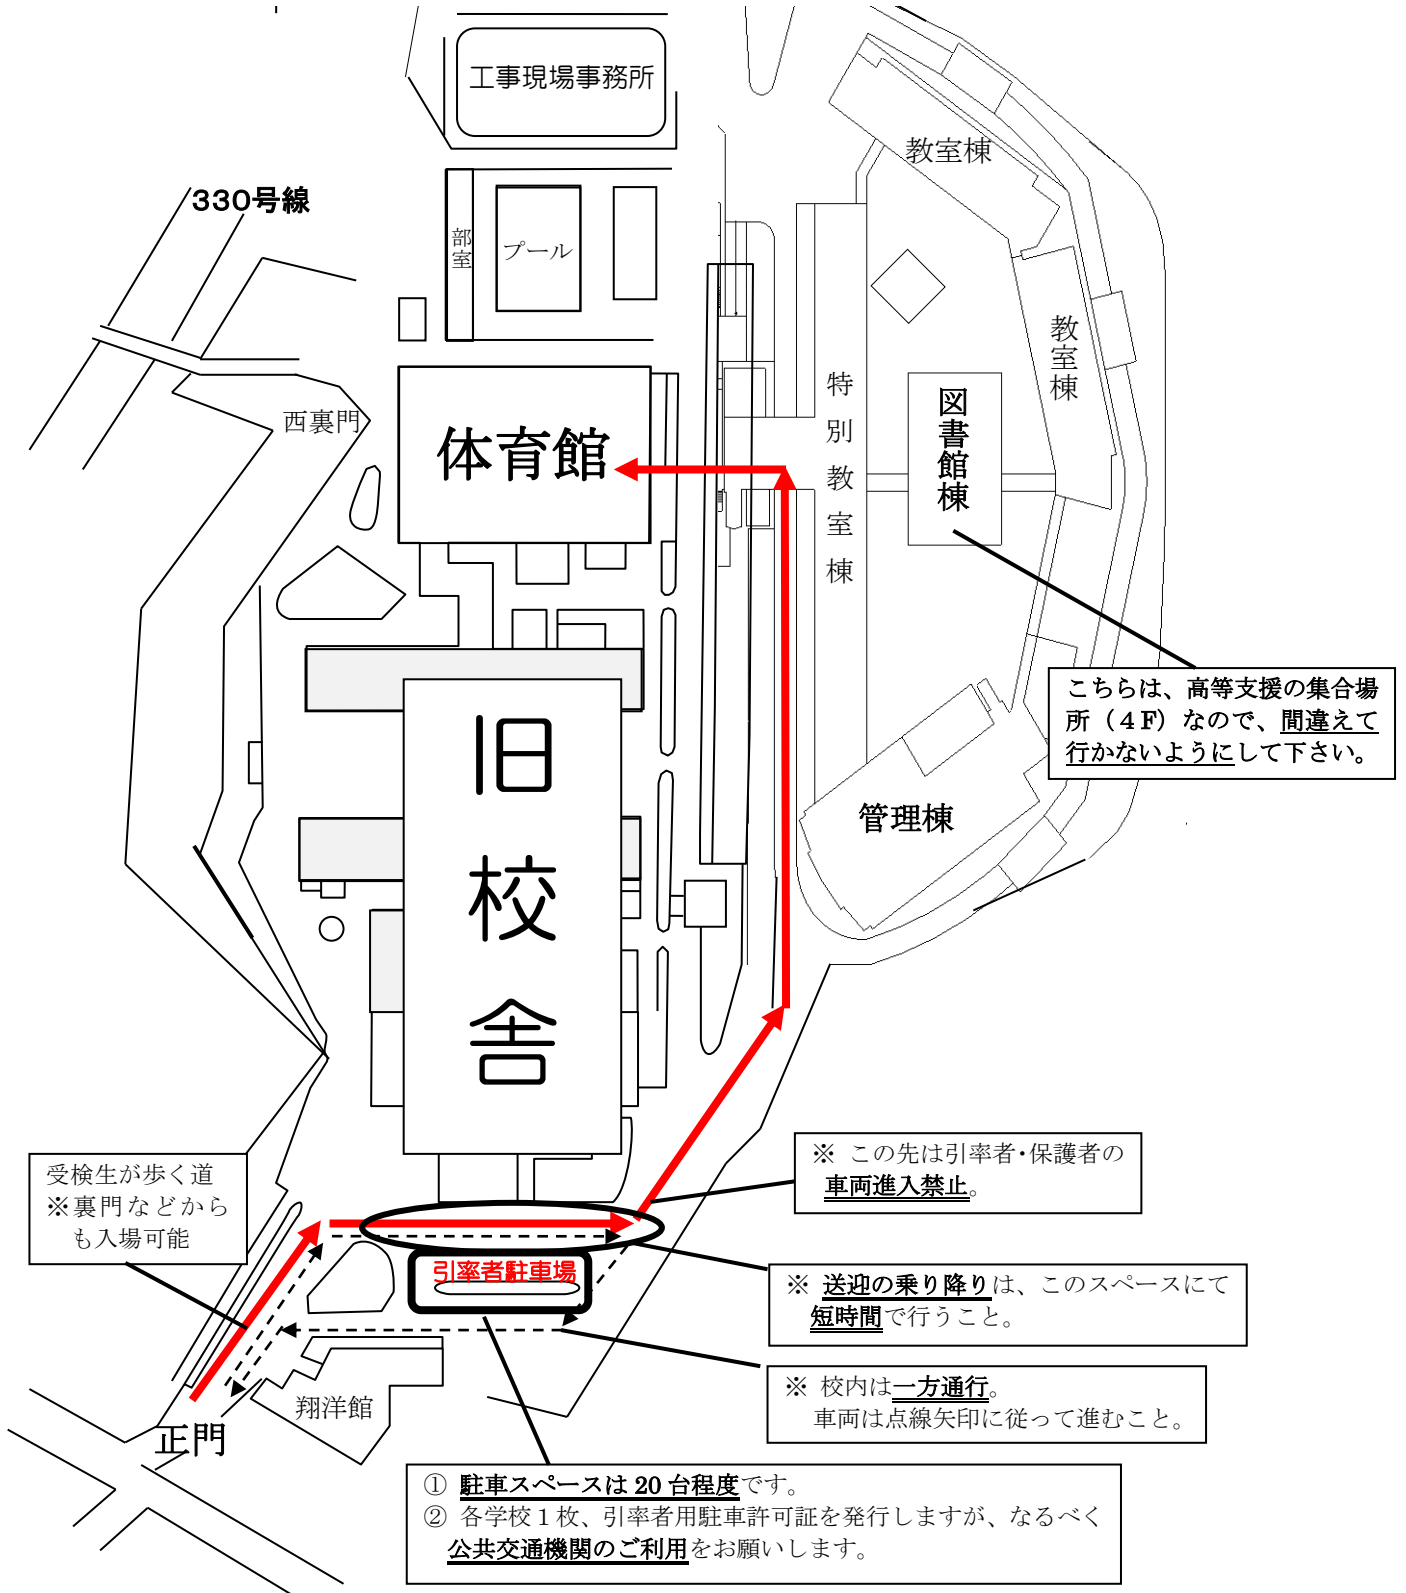

# 一般入試(3月6日)集合場所

(受検生・保護者・引率者用)

3月7日は各自の受験教室へ