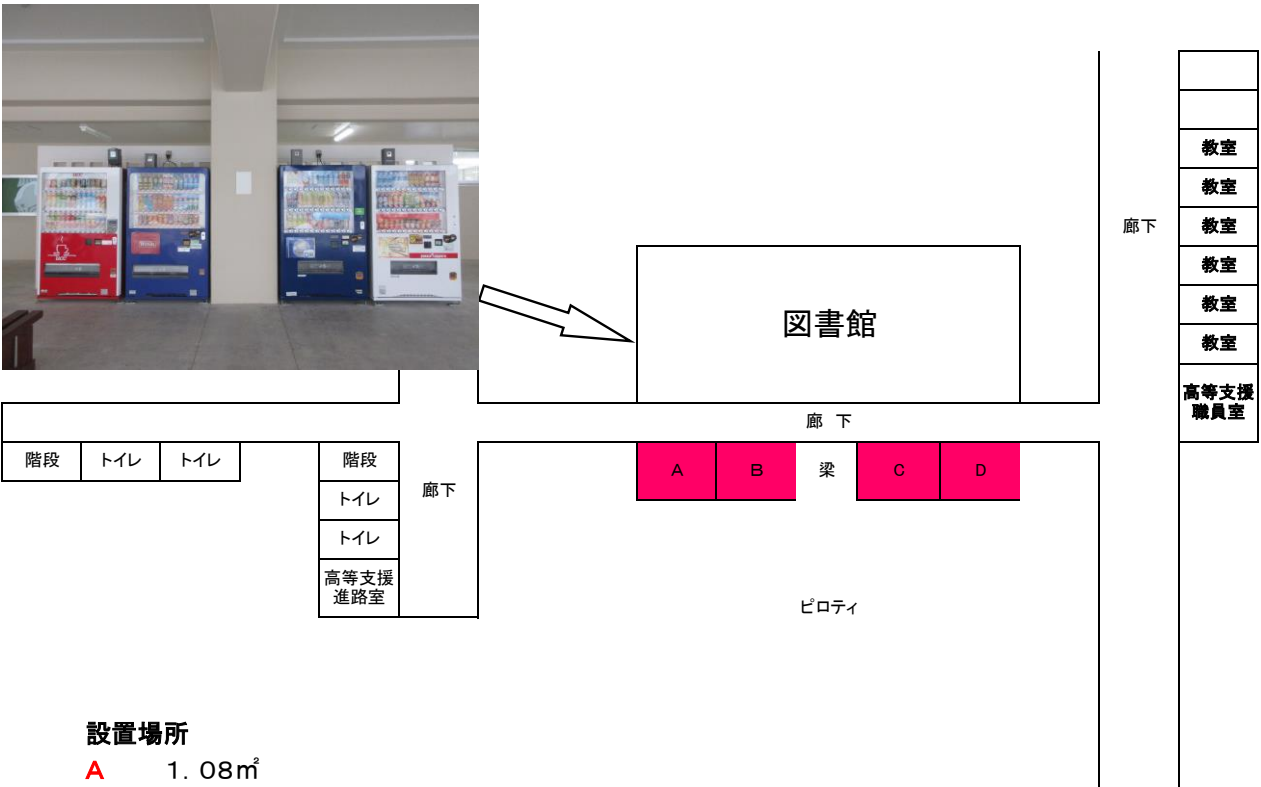

(物件1) (図書館棟ピロティ)

図1

設置場所

- A 1.08m²
- B 1.08m²
- C 1.08m²
- D 1.08m²
- E 1.08m²

(物件1) (体育館側)

図2